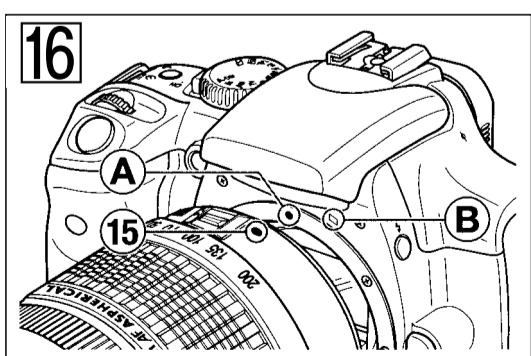

图[3] 后向拉移变焦锁定开关以锁定变焦环。

图[4] 推移变焦锁定开关以释放变焦环。

CE
* The CE Marking is a directive conformity mark of the European Community (EC).
* Das CE-Zeichen entspricht der EC Norm.
* La marquage CE est un marquage de conformité à la directive CEE (CE).
* La marca CE es marca de conformidad según directiva de la Comunidad Europea (CE).
* Il marchio CE attesta la conformità alla direttiva della Comunità Europea (CEE).
* CE 标志表示符合欧洲共同体(EC)指标

The EEC Conformity Report applies to the Council Directive 98/336/EEC, 92/31/EEC, 93/68/EEC and is used by Tamron Co., Ltd., manufacturer of this product.