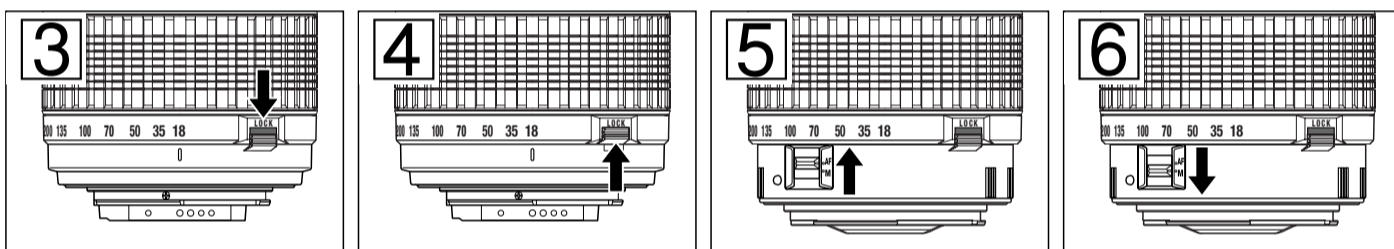

Fig. [3] Ziehen Sie Zoom-Lock rückwärts, um den Zoom-Ring zu verriegeln. Poussez le bouton de blocage du zoom vers le boîtier pour bloquer la bague de réglage du zoom. Tire hacia atrás del bloqueo del zoom para bloquear el anillo del zoom. Trek de knop naar achteren om de zoomring te vergrendelen. Puxe o botão de travagem do zoom para travar o anel do zoom. Spostate all'indietro l'interruttore di blocco dello zoom per bloccare lo zoom.