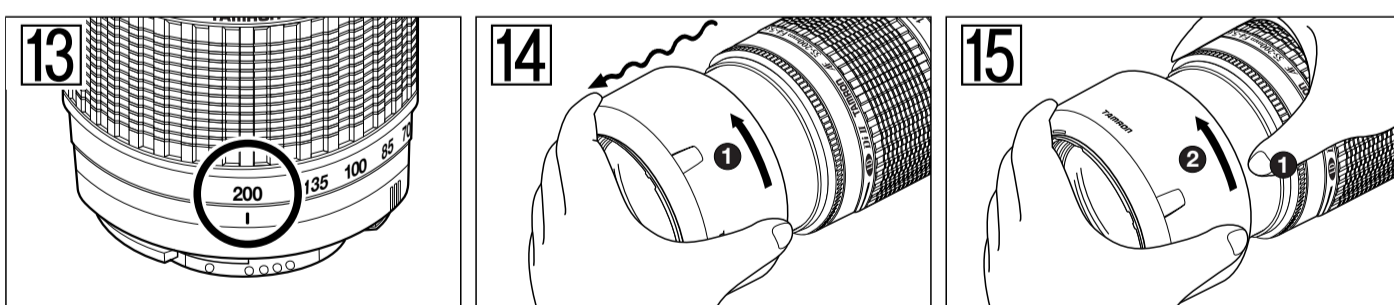

Fig. [3] Ziehen Sie Zoom-Lock rückwärts, um den Zoom-Ring zu verriegeln. Poussez le bouton de blocage du zoom vers le boîtier pour bloquer la bague de réglage du zoom. Tire hacia atrás del bloqueo del zoom para bloquear el anillo del zoom. Trek de knop naar achteren om de zoomring te vergrendelen. Puxe o botão de travagem do zoom para travar o anel do zoom. Spostate all'indietro l'interruttore di blocco dello zoom per bloccare lo zoom.

图[3] 后向拉移变焦锁定开关以锁定变焦环。

Fig. [4] Drücken Sie Zoom-Lock, um den Zoom-Ring freizugeben. Poussez le bouton de blocage du zoom pour libérer la bague de réglage du zoom. Empuje el bloqueo del zoom para liberar el anillo del zoom. Duw de knop naar voren om de zoomring te ontgrendelen. Empurre o botão de travagem do zoom para libertar o anel do zoom. Spingete in avanti l'interruttore di blocco dello zoom per sbloccarlo.