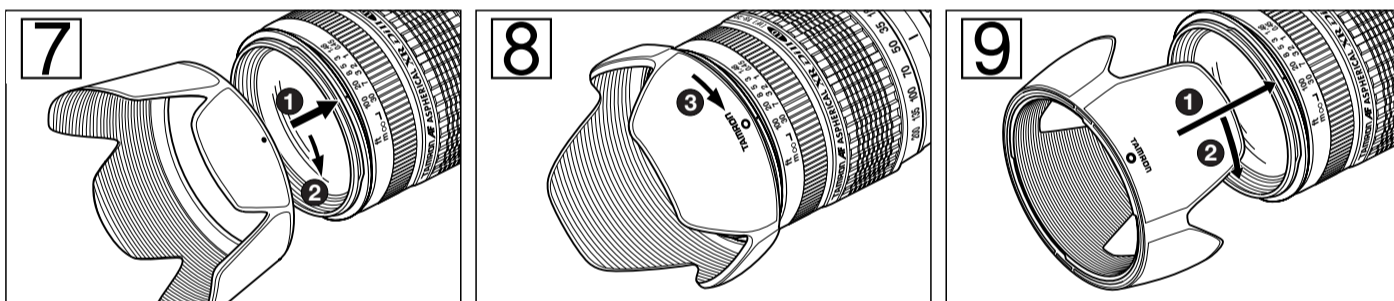

Fig. [3] Ziehen Sie Zoom-Lock rückwärts, um den Zoom-Ring zu verriegeln. Poussez le bouton de blocage du zoom vers le boîtier pour bloquer la bague de réglage du zoom. Tire hacia atrás del bloqueo del zoom para bloquear el anillo del zoom. Trek de knop naar achteren om de zoomring te vergrendelen. Puxe o botão de travagem do zoom para travar o anel do zoom. Spostate all'indietro l'interruttore di blocco dello zoom per bloccare lo zoom.

图[3] 后向拉移变焦锁定开关以锁定变焦环。

Fig. [4] Drücken Sie Zoom-Lock, um den Zoom-Ring freizugeben. Poussez le bouton de blocage du zoom pour libérer la bague de réglage du zoom. Empuje el bloqueo del zoom para liberar el anillo del zoom. Duw de knop naar voren om de zoomring te ontgrendelen. Empurre o botão de travagem do zoom para libertar o anel do zoom. Spingete in avanti l'interruttore di blocco dello zoom per sbloccarlo.