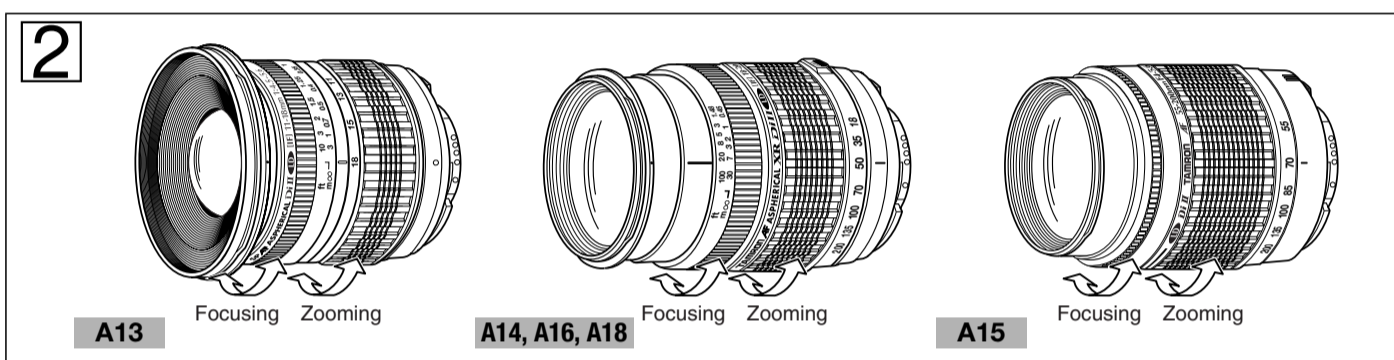

Fig. [3] Ziehen Sie Zoom-Lock rückwärts, um den Zoom-Ring zu verriegeln. Poussez le bouton de blocage du zoom vers le boîtier pour bloquer la bague de réglage du zoom. Tire hacia atrás del bloqueo del zoom para bloquear el anillo del zoom. Trek de knop naar achteren om de zoomring te vergrendelen. Puxe o botão de travagem do zoom para travar o anel do zoom. Spostate all'indietro l'interruttore di blocco dello zoom per bloccare lo zoom.

图[3] 后向拉移变焦锁定开关以锁定变焦环。

Fig. [4] Drücken Sie Zoom-Lock, um den Zoom-Ring freizugeben. Poussez le bouton de blocage du zoom pour libérer la bague de réglage du zoom. Empuje el bloqueo del zoom para liberar el anillo del zoom. Duw de knop naar voren om de zoomring te ontgrendelen. Empurre o botão de travagem do zoom para libertar o anel do zoom. Spingete in avanti l'interruttore di blocco dello zoom per sbloccarlo.