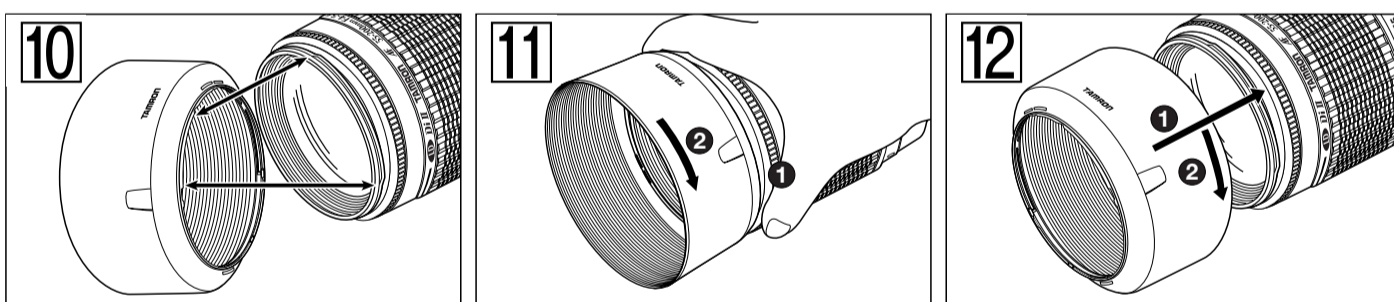

Fig. [3] Ziehen Sie Zoom-Lock rückwärts, um den Zoom-Ring zu verriegeln. Poussez le bouton de blocage du zoom vers le boîtier pour bloquer la bague de réglage du zoom. Tire hacia atrás del bloqueo del zoom para bloquear el anillo del zoom. Trek de knop naar achteren om de zoomring te vergrendelen. Puxe o botão de travagem do zoom para travar o anel do zoom. Spostate all'indietro l'interruttore di blocco dello zoom per bloccare lo zoom.

图[3] 后向拉移变焦锁定开关以锁定变焦环。

Fig. [4] Drücken Sie Zoom-Lock, um den Zoom-Ring freizugeben. Poussez le bouton de blocage du zoom pour libérer la bague de réglage du zoom. Empuje el bloqueo del zoom para liberar el anillo del zoom. Duw de knop naar voren om de zoomring te ontgrendelen. Empurre o botão de travagem do zoom para libertar o anel do zoom. Spingete in avanti l'interruttore di blocco dello zoom per sbloccarlo.