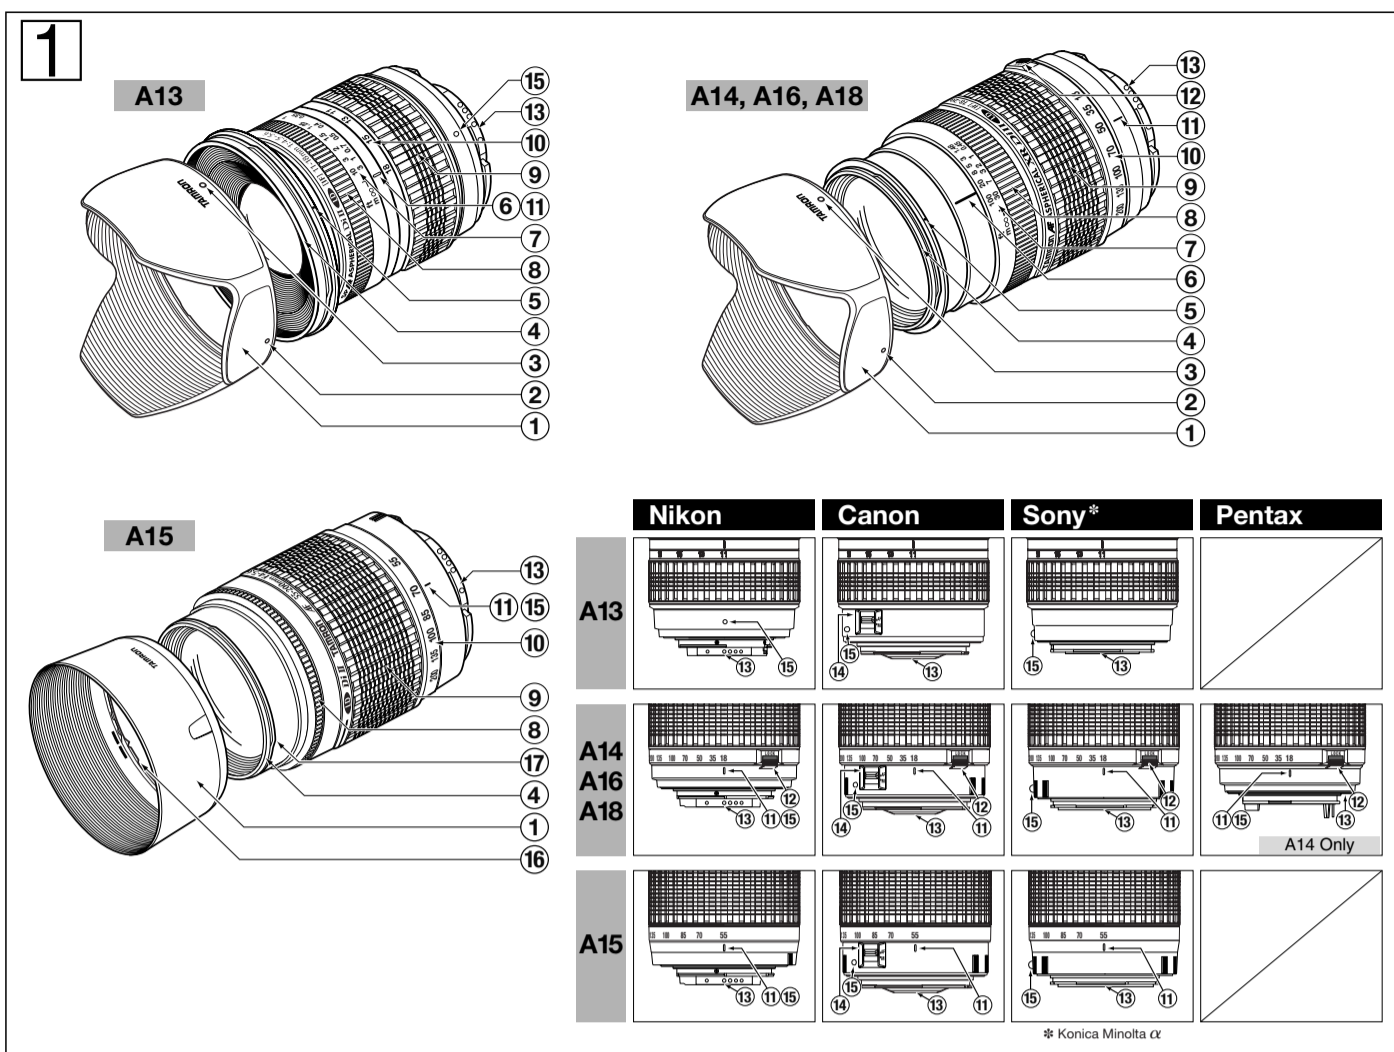

# TAMRON

- SP AF11-18mm F/4.5-5.6 DiII LD Aspherical [IF] (Model A13)
- SP AF17-50mm F/2.8 XR DiII LD Aspherical [IF] (Model A16)
- AF18-200mm F/3.5-6.3 XR DiII LD Aspherical [IF] Macro (Model A14)
- AF18-250mm F/3.5-6.3 DiII LD Aspherical [IF] Macro (Model A18)
- AF55-200mm F/4-5.6 DiII LD Macro (Model A15)

Fig. [3] Ziehen Sie Zoom-Lock rückwärts, um den Zoom-Ring zu verriegeln. Poussez le bouton de blocage du zoom vers le boîtier pour bloquer la bague de réglage du zoom. Tire hacia atrás del bloqueo del zoom para bloquear el anillo del zoom. Trek de knop naar achteren om de zoomring te vergrendelen. Puxe o botão de travagem do zoom para travar o anel do zoom. Spostate all'indietro l'interruttore di blocco dello zoom per bloccare lo zoom.

图[3] 后向拉移变焦锁定开关以锁定变焦环。

Fig. [4] Drücken Sie Zoom-Lock, um den Zoom-Ring freizugeben. Poussez le bouton de blocage du zoom pour libérer la bague de réglage du zoom. Empuje el bloqueo del zoom para liberar el anillo del zoom. Duw de knop naar voren om de zoomring te ontgrendelen. Empurre o botão de travagem do zoom para libertar o anel do zoom. Spingete in avanti l'interruttore di blocco dello zoom per sbloccarlo.